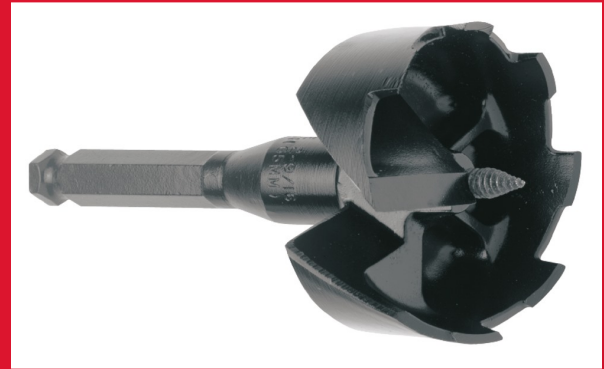

SFD 65 mm - 1 pc

VEDAVAD PUURID

- Kõik suurused on varustatud eemaldatavate ja vahetatavate etteandekruvidega.
- Iga puuritera tarnitakse koos kahe etteandekruviga.
- Etteandekruvid tagavad kiire, jõupingutuseta etteandmise isegi pundunud puidus.
- Sisemine lõikepind lõikab augu raadiuse ulatuses puhtalt ja siledalt ilma surveta.
- Iga vedav puur tarnitakse koos 2 x etteandekruviga, 1 x seadekruviga ja 1 x kuuskantsisevõtmega.

(mm)	65
Otsaku pesa	7/16" Kuuskant
Pakkide arv	1
Tsangi töölaius (mm)	7/16" Hex